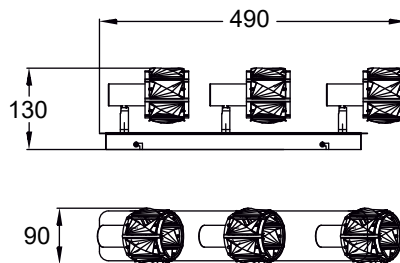

NIASA

new

Oryginalne kryształowe klosze zachwycają zwolenników najnowszych trendów.

Original crystal shades specially for followers of the latest trends.

NIASA
Wall lamp
CK20181015-1
1xE14 MAX 40W
iron stainless steel, crystal

NIASA
Ceiling lamp
CK20181015-2
2xE14 MAX 40W
iron stainless steel, crystal

NIASA
Ceiling lamp
CK20181015-3
3xE14 MAX 40W
iron stainless steel, crystal

NIASA
Ceiling lamp
CK20181015-4
4xE14 MAX 40W
iron stainless steel, crystal