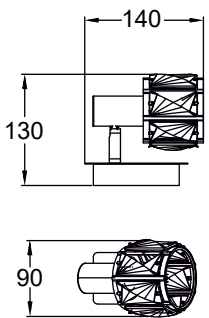

NIASA

new

Oryginalne kryształowe klosze zachwycają zwolenników najnowszych trendów.

Original crystal shades specially for followers of the latest trends.

NIASA
Wall lamp
CK20181015-1
1xE14 MAX 40W
iron stainless steel, crystal

NIASA
Ceiling lamp
CK20181015-2
2xE14 MAX 40W
iron stainless steel, crystal

NIASA
Ceiling lamp
CK20181015-3
3xE14 MAX 40W
iron stainless steel, crystal

NIASA
Ceiling lamp
CK20181015-4
4xE14 MAX 40W
iron stainless steel, crystal