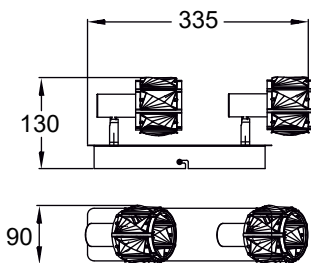

NIASA
Ceiling lamp
CK20181015-2
2xE14 MAX 40W
iron stainless steel, crystal

NIASA
Ceiling lamp
CK20181015-3
3xE14 MAX 40W
iron stainless steel, crystal

NIASA
Ceiling lamp
CK20181015-4
4xE14 MAX 40W
iron stainless steel, crystal