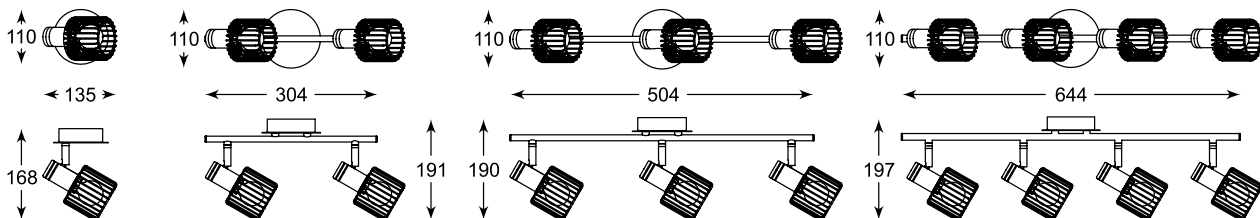

MARTIN

To nowatorska konstrukcja, w której żarówki otoczone zostały przez metalowe, złote klosze. Pasuje zwłaszcza do aranżacji w stylu industrialnym lub loftowym.

It is an innovative construction where the bulbs are surrounded by metal, golden lampshades. It fits especially to industrial or loft style arrangements.

MARTIN
Pendant lamp
L171207-5
5xE14 MAX 40W
black gold iron

MARTIN
Spot
CK171206-1
1xE14 MAX 40W
black gold iron

MARTIN
Spot
TK171206-2
2xE14 MAX 40W
black gold iron

MARTIN
Spot
TK171206-3
3xE14 MAX 40W
black gold iron

MARTIN
Spot
TK171206-4
4xE14 MAX 40W
black gold iron