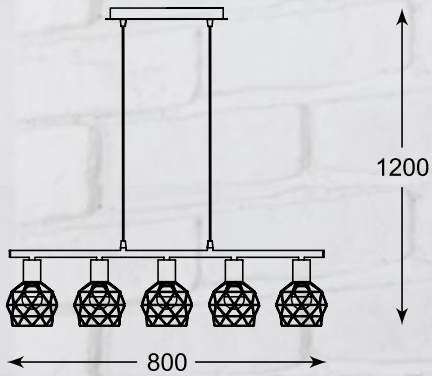

MARTIN

To nowatorska konstrukcja, w której żarówki otoczone zostały przez metalowe, złote klosze. Pasuje zwłaszcza do aranżacji w stylu industrialnym lub loftowym.

It is an innovative construction where the bulbs are surrounded by metal, golden lampshades. It fits especially to industrial or loft style arrangements.

MARTIN
Pendant lamp
L171207-5
5xE14 MAX 40W
black gold iron

MARTIN
Spot
CK171206-1
1xE14 MAX 40W
black gold iron

MARTIN
Spot
TK171206-2
2xE14 MAX 40W
black gold iron

MARTIN
Spot
TK171206-3
3xE14 MAX 40W
black gold iron

MARTIN
Spot
TK171206-4
4xE14 MAX 40W
black gold iron